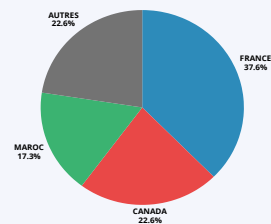

IF:66047713 -ICE:003550037000036

GRILLE TARIFAIRE : GESTION DE COMPTE LINKEDIN

PACKS ETUDIANTS
Relais

GRILLE TARIFAIRE

VISIBILITÉ	LEADER	EXPERT
AFRIQUE 199€ AMERIQUE/EUROPE 299€	AFRIQUE 349€ AMERIQUE/EUROPE 449€	AFRIQUE 649€ AMERIQUE/EUROPE 749€
<ul style="list-style-type: none"> ✓ 6 PUBLICATIONS ✓ 01 FORMATION CERTIFIANTE ✓ + 1500 connexions de qualité 	<ul style="list-style-type: none"> ✓ 12 PUBLICATIONS ✓ 02 FORMATIONS CERTIFIANTES ✓ +3500 connexions de qualité ✓ Formation sur la bonne Gestion d'un compte linkedin 	<ul style="list-style-type: none"> ✓ 35 PUBLICATIONS ✓ 03 FORMATIONS CERTIFIANTES ✓ +10 000 connexions de qualité ✓ Formation sur la bonne Gestion d'un compte linkedin ✓ Contact direct avec les meilleurs profils ✓ Gestion professionnelle des messages et commentaires
Modalités de paiement 05 Tranches	Modalités de paiement 08 Tranches	Modalités de paiement 12 Tranches
DUREE : 03 MOIS	DUREE : 06 MOIS	DUREE : 12 MOIS

MERCI DE NOTER QUE CES MONTANTS SONT HORS TVA : 20% QUE LE CLIENT DEVRA PRENDRE EN COMPTE

Aujourd'hui, + 100 Profils LinkedIn à l'international sont gérés par **CAREER GUIDANCE**,

NOTRE PORTEFEUILLE CLIENT