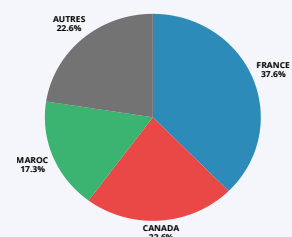

## GRILLE TARIFAIRE

JUNIOR	SENIOR	VETERAN
<p>AFRIQUE <b>299€</b></p> <p>AMERIQUE/EUROPE <b>399€</b></p> <ul style="list-style-type: none"> <li>✓ 6 PUBLICATIONS</li> <li>✓ 01 FORMATION CERTIFIANTE</li> <li>✓ + 1500 connexions de qualité</li> </ul> <p>Modalités de paiement 05 Tranches</p> <p><b>DUREE : 03 MOIS</b></p>	<p>AFRIQUE <b>449€</b></p> <p>AMERIQUE/EUROPE <b>549€</b></p> <ul style="list-style-type: none"> <li>✓ 12 PUBLICATIONS</li> <li>✓ 02 FORMATIONS CERTIFIANTES</li> <li>✓ +3500 connexions de qualité</li> <li>✓ Formation sur la bonne Gestion d'un compte linkedin</li> </ul> <p>Modalités de paiement 08 Tranches</p> <p><b>DUREE : 06 MOIS</b></p>	<p>AFRIQUE <b>749€</b></p> <p>AMERIQUE/EUROPE <b>849€</b></p> <ul style="list-style-type: none"> <li>✓ 35 PUBLICATIONS</li> <li>✓ 03 FORMATIONS CERTIFIANTES</li> <li>✓ +10 000 connexions de qualité</li> <li>✓ Formation sur la bonne Gestion d'un compte linkedin</li> <li>✓ Contact direct avec les meilleurs profils</li> <li>✓ Gestion professionnelle des messages et commentaires</li> </ul> <p>Modalités de paiement 12 Tranches</p> <p><b>DUREE : 12 MOIS</b></p>

MERCI DE NOTER QUE CES MONTANTS SONT HORS TVA : 20% QUE LE CLIENT DEVRA PRENDRE EN COMPTE

Aujourd'hui, + 100 Profils LinkedIn à l'international sont gérés par **CAREER GUIDANCE**,

NOTRE PORTEFEUILLE CLIENT