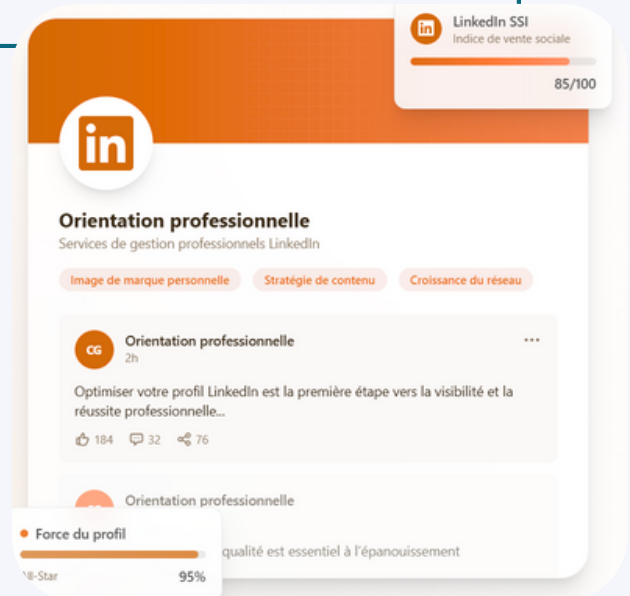

FICHE DESCRIPTIVE : GESTION DE COMPTE LINKEDIN

NOTRE MISSION :

- La création de votre Compte **LinkedIn** si vous n'en avez pas
- Rédaction intégrale de votre Biographie en format professionnel.
- Mise en forme et présentation professionnelle de la page afin d'apparaître dans la liste de recherche des recruteurs car l'algorithme utilisé par les recruteurs met en avant les comptes mieux renseignés. Vous pouvez être un bon candidat mais une mauvaise présentation de votre profil vous fera perdre des opportunités.
- Mise en place d'une stratégie de **Personal Branding** afin d'optimiser votre profil.
- Connexion à des profils de qualité et d'experts dans votre domaine.
- Rédaction professionnelle de vos publications.
- Assistance à la Gestion de vos relations et réponses professionnelles lors des échanges avec les recruteurs ou chasseurs de tête.
- Coaching pour la préparation d'entretien si le candidat saisit une opportunité.

COMMENT ÇA MARCHE ?

- **Choisissez votre forfait**
- **Effectuez un dépôt** (Un Acompte)
- **Recevez votre reçu électronique**
- **Signez votre Contrat**
- **Prise en Main de votre Compte**

CAREER GUIDANCE s'occupe de l'optimisation de votre profil jusqu'à votre insertion professionnelle où que vous soyez !

+75% de nos profils saisissent des opportunités en un temps record

Aujourd'hui, **+ 100 Profils LinkedIn** à l'international sont gérés par **CAREER GUIDANCE**,

CAREER GUIDANCE SARL AU

90 Bd de la Résistance Hassania II Bloc A 3eme ETG ALIA I Mohammedia

Tel: 063466976- Mail:careerguidance212@gmail.com RC: 35889-Mohammedia-Taxe Professionnelle:39502159-

IF:66047713 -ICE:003550037000036